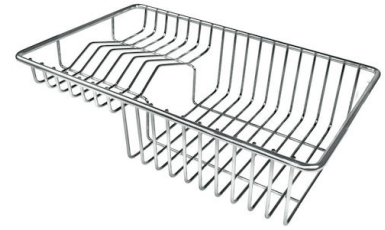

Cut out size
Dimensioni per foratura top

ACCESORIOS OPCIONALES

Cesta blanca
8612 100

Cesta blanca de acero inoxidable
8612 000

Cesta portaplatos inox
8100 303
* sólo en combinación con el accesorio
8644 101

Cubeta blanca
8153 100

Rejilla portaplatos inox
8100 154

Tabla de corte de cristal
8631 300

Tabla de corte de HPDE
8657 001

Tabla de corte Twin in HDPE
8644 101

Bandeja perforada inox
8151 000
* sólo en combinación con el accesorio
8644 101

Cesta portaplatos inox
8100 201

**Kit rallador con soporte para anillo
y bandeja de recogida de alimentos**
8159 101
* sólo en combinación con el accesorio
8644 101

MARIDAJE RECOMENDADO

Monomando Camillo
8467 000